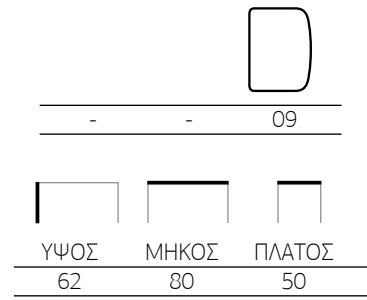

Side table

H46

H46-07

SIDE TABLES

07 - -

ΥΨΟΣ	ΜΗΚΟΣ	ΠΛΑΤΟΣ
61	45	45
44	60	60

Side table

H47