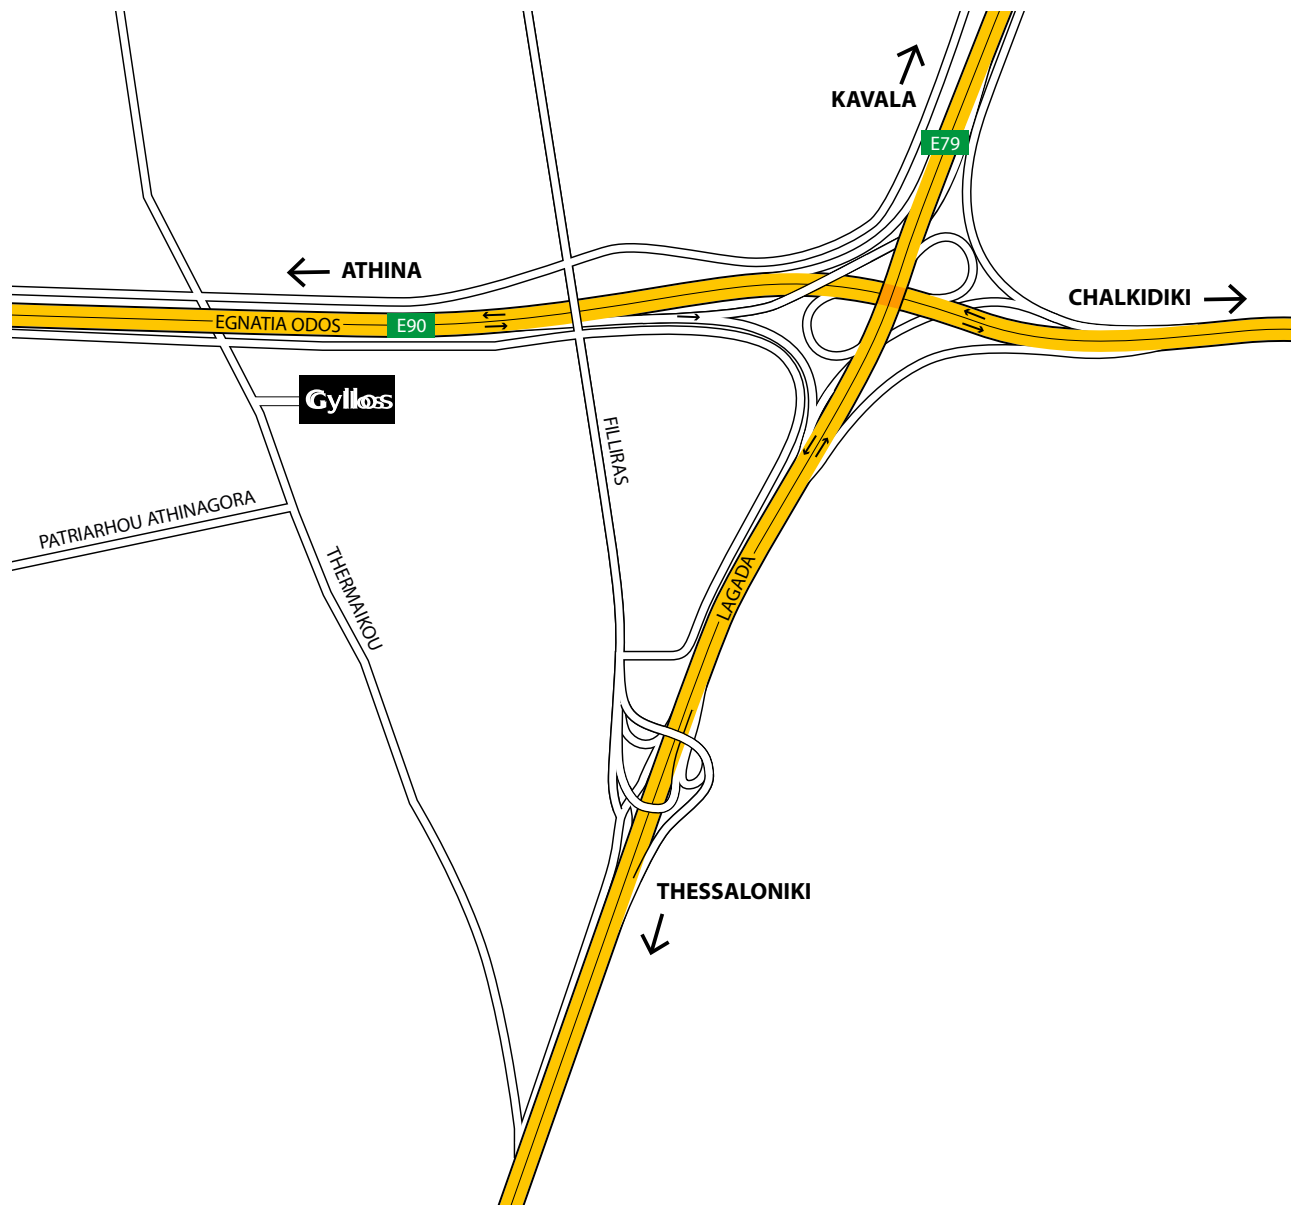

Desk

Lamps

B201

B200

Gyllos

FURNITURECONCEPTS

GEO LOCATION
40.694044, 22.934691

Χρησιμοποιούμε οικολογικά βερνίκια νερού
αναγνωρισμένα από την Ευρωπαϊκή Ένωση
μέσω του προγράμματος LIFE